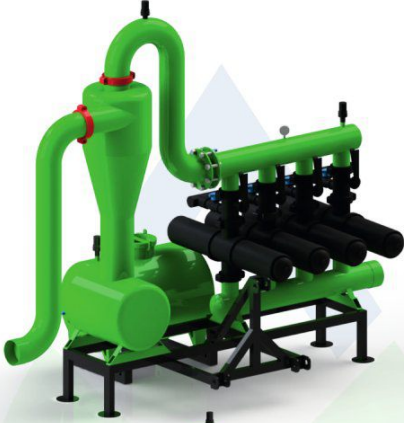

ŞASELİ HİDROSİKLONLU FİLTRE SİSTEM YARI OTOMATİK

COMPLETE SYSTEM WITH HYDROCYCLONE - SEMI AUTOMATIC

ÜRÜN KODU PRODUCT CODE	ÖLÇÜ SIZE	FİYATI (₺) PRICE
MESS315	4" * 2	81000.00
MESS316	5" * 3	106000.00
MESS317	5" * 4	128000.00
MESS318	6" * 4	130000.00
MESS319	6" * 5	146000.00