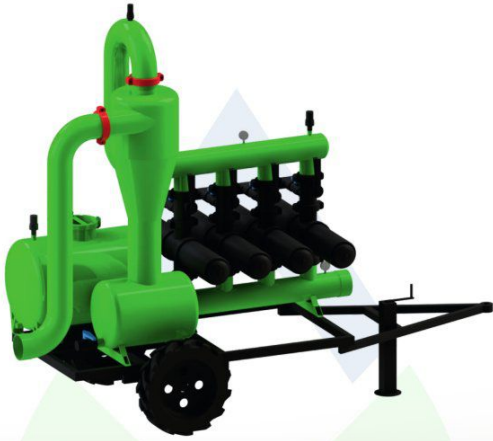

MOBİL HİDROSİKLONLU FİLTRE SİSTEM YARI OTOMATİK

COMPLETE SYSTEM WITH HYDROCYCLONE - MOBILE
SEMI AUTOMATIC

ÜRÜN KODU PRODUCT CODE	ÖLÇÜ SIZE	FİYATI (₺) PRICE
MESS550	4" * 2	119000.00
MESS551	5" * 3	144000.00
MESS552	5" * 4	166000.00
MESS553	6" * 4	168000.00
MESS554	6" * 5	184000.00