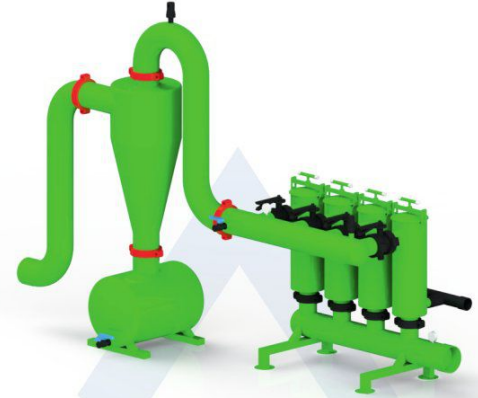

HİDROSİKLONLU SİSTEM - METAL

SYSTEM WITH HYDROCYCLONE - METAL

ÜRÜN KODU PRODUCT CODE	ÖLÇÜ SIZE	FİYATI (₺) PRICE
MESS512	4" * 2 70 cm	58000.00
MESS513	5" * 3 70 cm	68000.00
MESS514	5" * 4 70 cm	76000.00
MESS515	6" * 4 70 cm	78000.00
MESS516	6" * 5 70 cm	93000.00